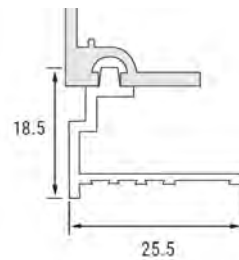

Perfiles Axiom

BPT3213H

Transiciones Axiom

Perímetros Axiom