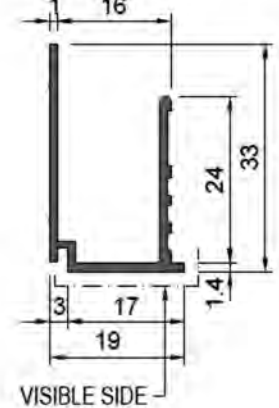

Accesorios Universales Axiom

Pieza de revestimiento Axiom

Caja Ciega (Cortinero)

BPT3252