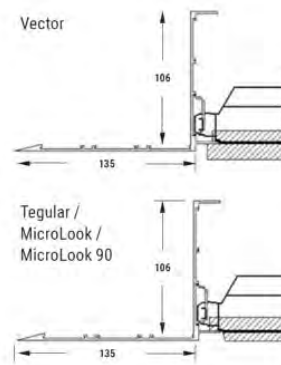

Axiom Canopy KE