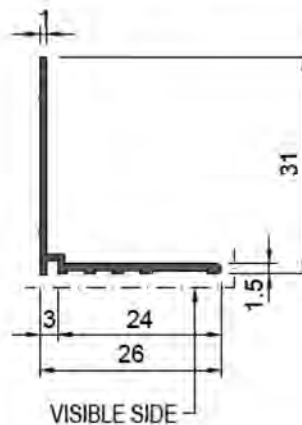

Accesorios Universales Axiom

Pieza de revestimiento Axiom

Caja Ciega (Cortinero)

BPT3253