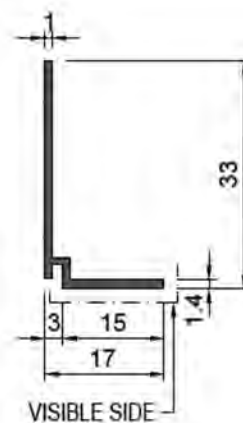

Accesorios Universales Axiom

Pieza de revestimiento Axiom

Caja Ciega (Cortinero)

BPT3251