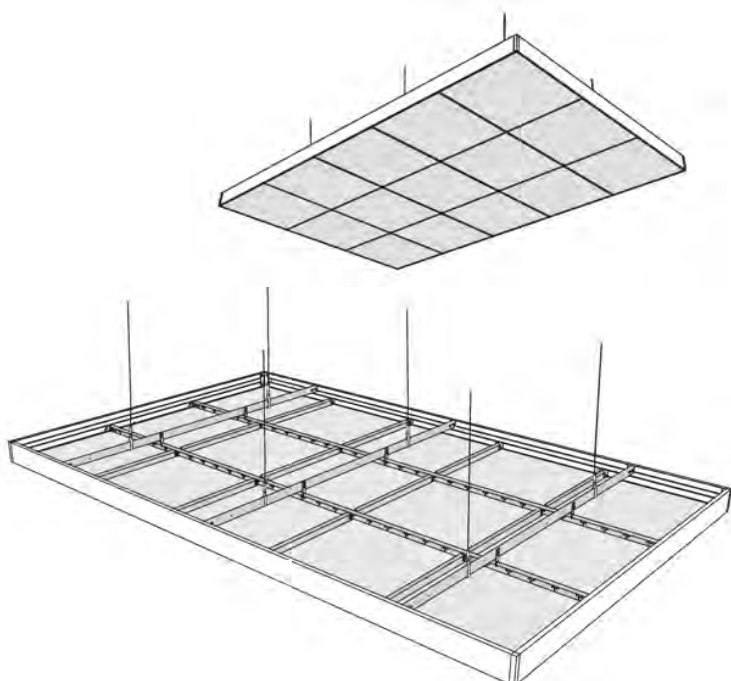

Axiom Canopy C