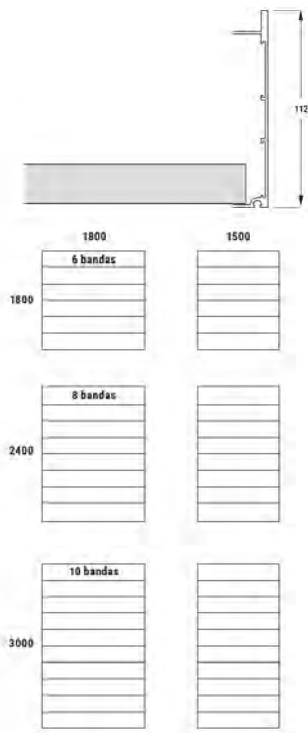

Axiom Canopy C SL2