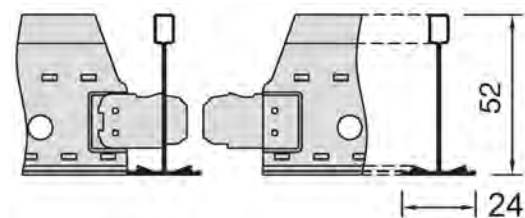

Clean Room 24 XL² (Entornos no magnéticos)