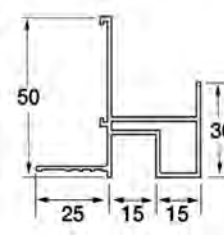

Perfiles Axiom

Transiciones Axiom

BPT3276WR

Perímetros Axiom