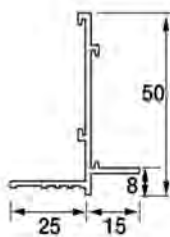

Perfiles Axiom

Transiciones Axiom

BPT3208G

Perímetros Axiom