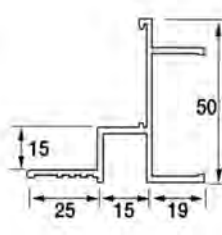

Perfiles Axiom

Transiciones Axiom

BPT3219G

Perímetros Axiom