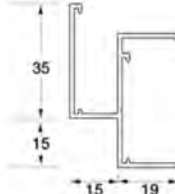

Perfiles Axiom

Transiciones Axiom

Perímetros Axiom

BPT3226