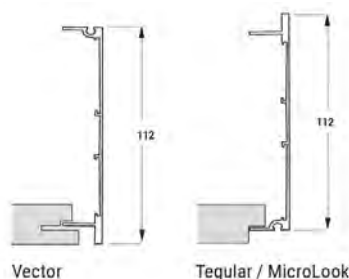

Axiom Canopy C