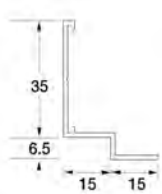

Perímetros Axiom

BPT3248