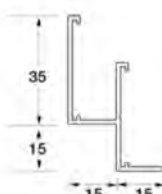

Perfiles Axiom

Transiciones Axiom

Perímetros Axiom

BPT3227