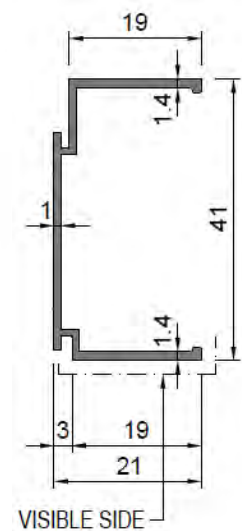

Accesorios Universales Axiom

Pieza de revestimiento Axiom

Caja Ciega (Cortinero)

BPT3254