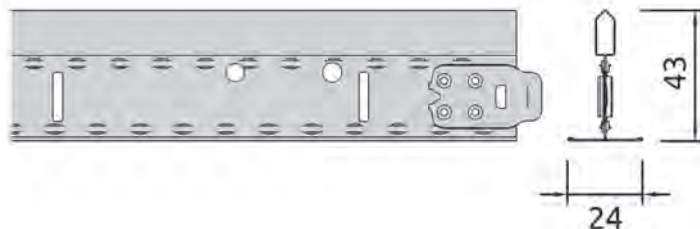

## Primarios

**Superlock Primarios Gridline**  
24 mm

**Primario Silhouette 15 mm**  
Diseño entrecalle 6 mm y 3 mm

**Primario Interlude 15 mm**  
Diseño nervio central 5 mm

**Primarios Sixty<sup>2</sup> 24 mm**  
Grandes Luces