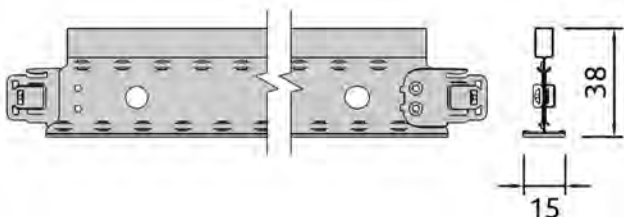

Gridline 15