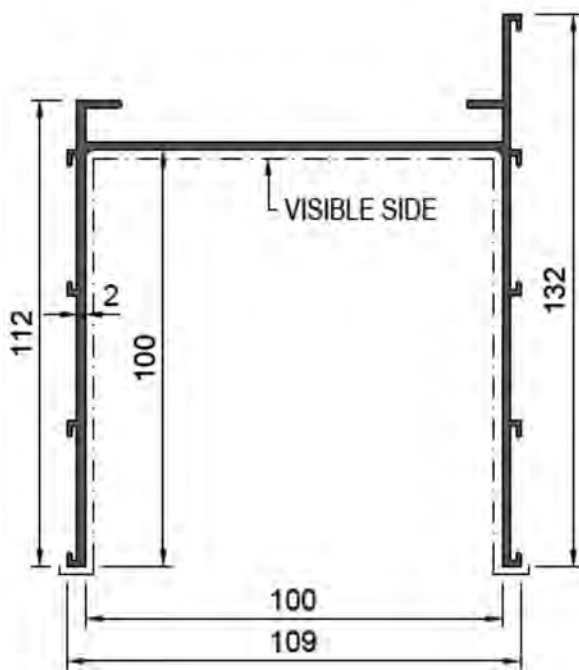

Caja Ciega (Cortinero)