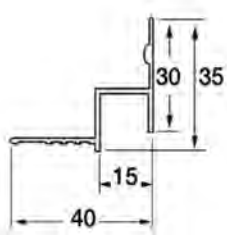

Perfiles Axiom

Transiciones Axiom

BPT3270WR

Perímetros Axiom