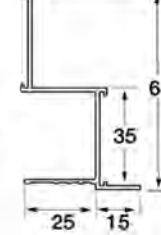

Perfiles Axiom

Transiciones Axiom

BPT3273WR

Perímetros Axiom