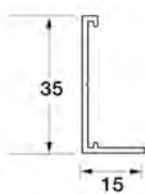

Perfiles Axiom

Transiciones Axiom

Perímetros Axiom

BPT3235