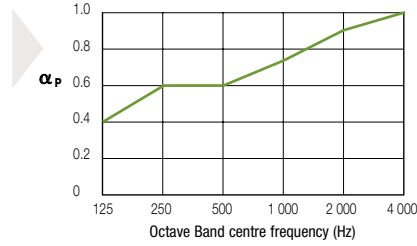

ALPINA

ALPINA

ALPINA	BOARD	TEGULAR	MICROLOOK
	 Prelude XL ² /TLX 24 mm Prelude Sixty ²	 Prelude XL ² /TLX 24 mm Prelude Sixty ²	 Prelude XL ² /TL 15 mm Interlude XL ² 15 mm
600 x 600 x 13 mm	3793 M	3815 M	3817 M
675 x 675 x 13 mm	3814 M	3816 M	3818 M
600 x 1200 x 13 mm	3794 M		

α_w	NRC	125	250	500	1000	2000	4000	Hz
0.70(H)	0.70	0.40	0.60	0.60	0.75	0.90	1.00	α_p
Class C								

EN ISO 354 & EN ISO 11654

D_{nfw}
28 dB

EN ISO 10848-2 & EN ISO 717-1

EEA Euroclass A2-s1,d0
EN 13501-1

RUS KM1 (G1, V1, D1, T1)
FZ 123

$\lambda = 0.037 \text{ W/m K}$

EN 12667 & ISO 8301

95% RH

ISO 5

ISO 14644-1

15 YEAR guarantee

30 YEAR system guarantee