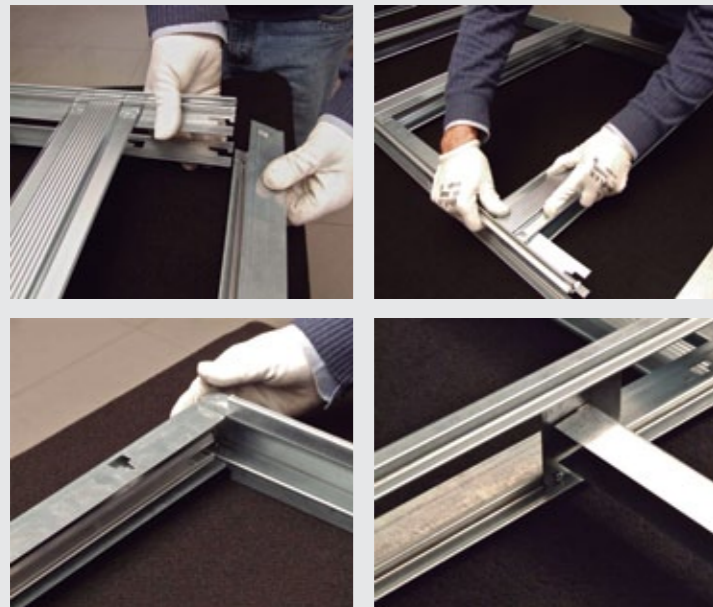

Kit PYL Orchidea EasySlide

 **MAYDISA**

Orchidea EasySlide

más rápido en menos espacio

El Kit PYL Orchidea EasySlide es una estructura para puertas correderas ocultas para paredes de Placa de Yeso Laminado de 10 cm de espesor. El montaje es extraordinariamente simple y rápido, sin herramientas, con un sistema de encajes metálicos. Además de un considerable ahorro económico permite un almacenamiento y transporte más cómodo. Disponemos de un total de diez medidas, cinco anchos y dos alturas, esto evita tener que cortar a medida ya que se puede elegir el Kit que se desee sin más problemas.

€ Sistema práctico y económico

Medidas cm	Li	Hi	Lp	Hp	PVP
Ancho x Alto	Ancho total (mm)	Alto total (mm)	Ancho puerta (mm)	Ancho puerta (mm)	
60x200x10	1.333	2.087	615	2.010	130 €
60x210x10	1.333	2.187	615	2.110	130 €
70x200x10	1.533	2.087	715	2.010	132 €
70x210x10	1.533	2.187	715	2.110	132 €
80x200x10	1.733	2.087	815	2.010	134 €
80x210x10	1.733	2.187	815	2.110	134 €
90x200x10	1.933	2.087	915	2.010	136 €
90x210x10	1.933	2.187	915	2.110	136 €
100x200x10	2.133	2.087	1.015	2.010	144 €
100x210x10	2.133	2.187	1.015	2.110	144 €

🕒 Montaje en menos de 3 minutos: fácil y rápido

El Kit incluye todos los accesorios para ser montado en el menor tiempo posible. La estructura asegura estabilidad y solidez.

🚗 No ocupa espacio y es muy fácil de transportar.