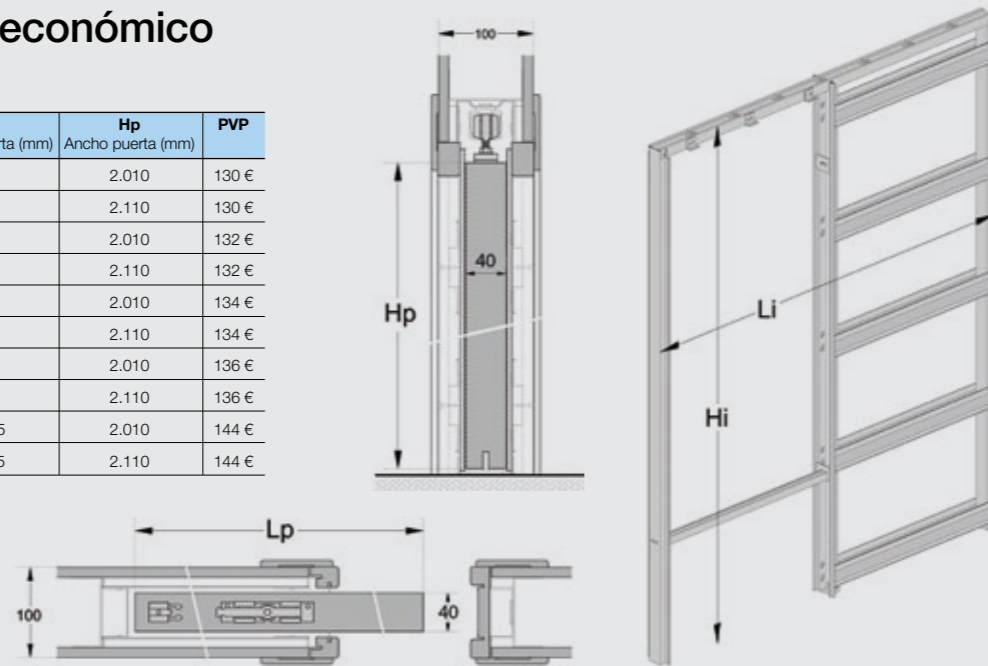

Kit PYL Orchidea EasySlide

 **MAYDISA**

Orchidea EasySlide

más rápido en menos espacio

El Kit PYL Orchidea EasySlide es una estructura para puertas correderas ocultas para paredes de Placa de Yeso Laminado de 10 cm de espesor. El montaje es extraordinariamente simple y rápido, sin herramientas, con un sistema de encajes metálicos. Además de un considerable ahorro económico permite un almacenamiento y transporte más cómodo. Disponemos de un total de diez medidas, cinco anchos y dos alturas, esto evita tener que cortar a medida ya que se puede elegir el Kit que se desee sin más problemas.

€ Sistema práctico y económico

Medidas cm	Li	Hi	Lp	Hp	PVP
Ancho x Alto	Ancho total (mm)	Alto total (mm)	Ancho puerta (mm)	Ancho puerta (mm)	
60x200x10	1.333	2.087	615	2.010	130 €
60x210x10	1.333	2.187	615	2.110	130 €
70x200x10	1.533	2.087	715	2.010	132 €
70x210x10	1.533	2.187	715	2.110	132 €
80x200x10	1.733	2.087	815	2.010	134 €
80x210x10	1.733	2.187	815	2.110	134 €
90x200x10	1.933	2.087	915	2.010	136 €
90x210x10	1.933	2.187	915	2.110	136 €
100x200x10	2.133	2.087	1.015	2.010	144 €
100x210x10	2.133	2.187	1.015	2.110	144 €

Dimensiones del embalaje: 13x11x223 cm.

MAYDISA

Materiales y Diseños SA

Pol. Ind. Coats Fabra
08571 Borgonyà
(Barcelona)

Tel. 93 851 27 67

Fax 93 851 34 77

info@maydisa.com

www.maydisa.com