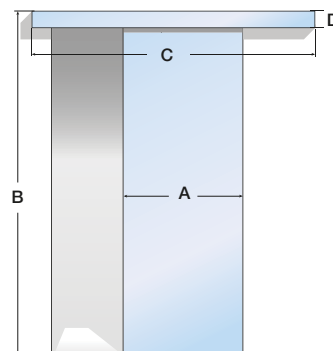

Tapa embellecedora a medida, acabada y desmontable para la regulación de la puerta.

Guía y rodamientos de gran calidad garantizando el perfecto deslizamiento de la puerta.

Regata inferior ya realizada en la puerta y guía inferior.

TOTAL KIT	A	B	C	D	Medidas puerta	PVP
200x70	72,5	216	150	14	203x72,5	128 €
200x80	82,5	216	170	14	203x82,5	136 €

Medidas en centímetros