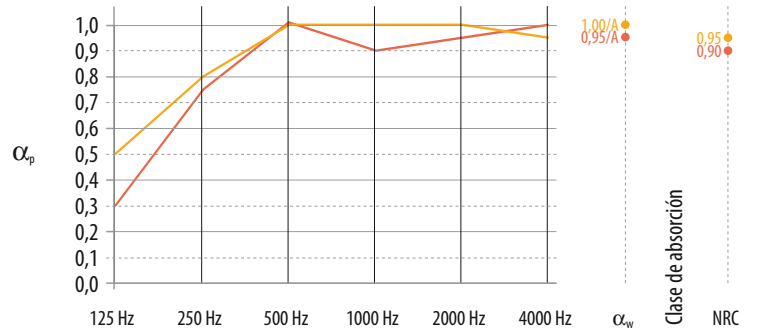

Cantos :
Espesor (mm) /
Plenum (mm)

		125 Hz	250 Hz	500 Hz	1000 Hz	2000 Hz	4000 Hz	α_w	Clase de absorción	NRC
	15-25/200	0,30	0,75	1,00	0,90	0,95	1,00	0,95	A	0,90
	40/200	0,50	0,80	1,00	1,00	1,00	0,95	1,00	A	0,95

Reacción al fuego

A1

Protección contra incendios

La lana de roca es un material incombustible, cuyo punto de fusión sobrepasa los 1000 °C.

Reflexión de la luz

86%

Mantenimiento

Aspirador
Trapo húmedo

Higiene

La lana de roca no contiene ningún elemento que favorezca el desarrollo de microorganismos.

Resistencia a la humedad y estabilidad dimensional

Hasta 100% HR
1/C/ON
2/C/ON : panel de 700 mm de ancho

Medio ambiente

100 % reciclable

Conductividad térmica

Resistencia térmica:
15 mm : R = 0,40 m²·K/W.
20 mm : R = 0,50 m²·K/W.
40 mm : R = 1,05 m²·K/W.

Ambiente interior

Una selección de productos ROCKFON ha obtenido: